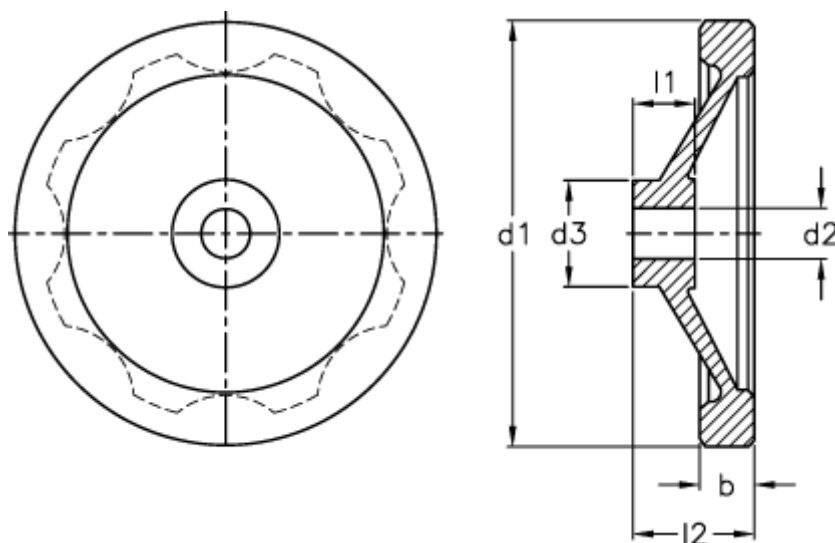

Varenummer: 20340280
Beskrivelse: E+G Håndhjul
GN 321-100-B10-A

Mål

b	= 14.0
d1	= 100
d2 H7	= 10
d3	= 28
l1	= 17
l2 ca.	= 30